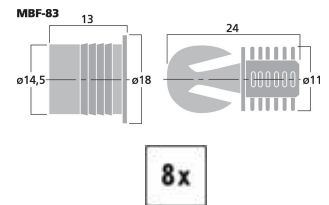

MBF-83

Bestellnummer: 124240

Bruttopreis (EVP): CHF

6.50
LS-Rahmendübel-Set
LS-Rahmendübel-Set

- Zur Befestigung von Bespannrahmen an Boxen
- Große Ausführung
- 8 x Dübel (Ø 14,5 mm) und 8 x Buchse

Herstellerinformation
 MONACOR INTERNATIONAL GmbH & Co. KG
 Zum Falsch 36
 28307 Bremen
 Deutschland
 info@monacor.de

Technische Daten:

EAN-Code	4007754064223
Nettogewicht	0,018 kg
Art	LS-Rahmendübel Set
Nennwert	-
Typ	-
Farbe	Schwarz
Material	Metall
Passend für	Befestigung von Spannrahmen
Kompatibel mit	-
Stromversorgung	-
Zul. Einsatztemperatur	0-40 °C
Abmessungen	siehe Zeichnung
Länge	-
Einbaumaße	-
Gewicht	18 g
Anschlüsse	-
Sonstiges	-
Verpackungseinheit	8
Verpackungsmaße (B x H x L)	0,095 x 0,02 x 0,15 m
Bruttogewicht	0,023 kg
Nettogewicht	0,018 kg