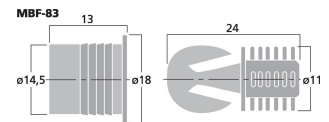

MBF-83

Bestellnummer: 124240

Bruttopreis (EVP): CHF

6.50
LS-Rahmendübel-Set
LS-Rahmendübel-Set

- Zur Befestigung von Bespannrahmen an Boxen
- Große Ausführung
- 8 x Dübel (Ø 14,5 mm) und 8 x Buchse

8x
Technische Daten:

EAN-Code	4007754064223
Nettogewicht	0,018 kg
Art	LS-Rahmendübel Set
Nennwert	-
Typ	-
Farbe	Schwarz
Material	Metall
Passend für	Befestigung von Spannrahmen
Kompatibel mit	-
Stromversorgung	-
Zul. Einsatztemperatur	0-40 °C
Abmessungen	siehe Zeichnung
Länge	-
Einbaumaße	-
Gewicht	18 g
Anschlüsse	-
Sonstiges	-
Verpackungseinheit	8
Verpackungsmaße (B x H x L)	0,095 x 0,02 x 0,15 m
Bruttogewicht	0,023 kg
Nettogewicht	0,018 kg