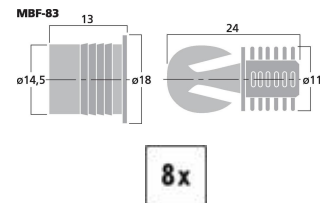

MBF-83

Bestellnummer: 124240

Bruttopreis (EVP): CHF

6.50
LS-Rahmendübel-Set
LS-Rahmendübel-Set

- Zur Befestigung von Bespannrahmen an Boxen
- Große Ausführung
- 8 x Dübel (Ø 14,5 mm) und 8 x Buchse

Herstellerinformation
 MONACOR INTERNATIONAL GmbH & Co. KG
 Zum Falsch 36
 28307 Bremen
 Deutschland
 info@monacor.de

Technische Daten:

| | |
|------------------------------------|-----------------------------|
| EAN-Code | 4007754064223 |
| Nettogewicht | 0,018 kg |
| Art | LS-Rahmendübel Set |
| Nennwert | - |
| Typ | - |
| Farbe | Schwarz |
| Material | Metall |
| Passend für | Befestigung von Spannrahmen |
| Kompatibel mit | - |
| Stromversorgung | - |
| Zul. Einsatztemperatur | 0-40 °C |
| Abmessungen | siehe Zeichnung |
| Länge | - |
| Einbaumaße | - |
| Gewicht | 18 g |
| Anschlüsse | - |
| Sonstiges | - |
| Verpackungseinheit | 8 |
| Verpackungsmaße (B x H x L) | 0,095 x 0,02 x 0,15 m |
| Bruttogewicht | 0,023 kg |
| Nettogewicht | 0,018 kg |