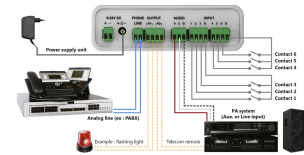

MAESTRO-1

Bestellnummer: 176250

Bruttopreis (EVP): CHF **539.40**

ELA-Telefon-Durchsageadapter

ELA-Telefon-Durchsageadapter

zum Anschluss als analoge AB-Nebenstelle an eine Telefonzentrale.

- Durchsagemöglichkeit von jedem an der Telefonzentrale angeschlossenen Telefon
- Automatische Gesprächsannahme
- Automatische Abschaltung
- Vorgang zuschaltbar
- Integrierte Micro-SD-Karte (4 GB) zur Speicherung der Durchsagen (Audio-Dateien im MP3- oder WAV-Format)
- Analoges Telefonanschluss (2-Drahtanschluss)
- Anschlüsse über steckbare Schraubklemmen
- Mini-USB-Anschluss für die Konfiguration des MAESTRO-1 über PC oder Laptop
- Stromversorgung über beiliegendes Steckernetzteil
- Lieferung inklusive USB-Kabel

Soll das Gerät endgültig aus dem Betrieb genommen werden, übergeben Sie es zur umweltgerechten Entsorgung einem örtlichen Recyclingbetrieb.

Technische Daten:

EAN-Code	4007754256246
Nettogewicht	0,42 kg
Art	ELA-Telefon-Durchsageadapter
Nennwert	-
Typ	-
Farbe	Weiß
Material	-
Passend für	Telefonzentrale
Kompatibel mit	-
Stromversorgung	über beil. Netzteil
Zul. Einsatztemperatur	0-40 °C
Abmessungen	126 x 40 x 110 mm
Länge	-
Einbaumaße	-
Gewicht	310 g
Anschlüsse	Schraubklemmen und Mini-USB
Sonstiges	-
Verpackungseinheit	1
Verpackungsmaße (B x H x L)	0,17 x 0,225 x 0,055 m
Bruttogewicht	0,508 kg
Nettogewicht	0,42 kg