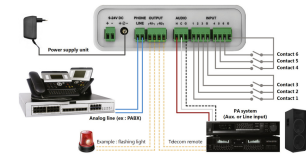

MAESTRO-1

Bestellnummer: 176250

Bruttopreis (EVP): CHF **539.40**

ELA-Telefon-Durchsageadapter

ELA-Telefon-Durchsageadapter

zum Anschluss als analoge AB-Nebenstelle an eine Telefonzentrale.

- Durchsagemöglichkeit von jedem an der Telefonzentrale angeschlossenen Telefon
- Automatische Gesprächsannahme
- Automatische Abschaltung
- Vorgang zuschaltbar
- Integrierte Micro-SD-Karte (4 GB) zur Speicherung der Durchsagen (Audio-Dateien im MP3- oder WAV-Format)
- Analoges Telefonanschluss (2-Drahtanschluss)
- Anschlüsse über steckbare Schraubklemmen
- Mini-USB-Anschluss für die Konfiguration des MAESTRO-1 über PC oder Laptop
- Stromversorgung über beiliegendes Steckernetzteil
- Lieferung inklusive USB-Kabel

Technische Daten:

EAN-Code	4007754256246
Nettogewicht	0,42 kg
Art	ELA-Telefon-Durchsageadapter
Nennwert	-
Typ	-
Farbe	Weiß
Material	-
Passend für	Telefonzentrale
Kompatibel mit	-
Stromversorgung	über beil. Netzteil
Zul. Einsatztemperatur	0-40 °C
Abmessungen	126 x 40 x 110 mm
Länge	-
Einbaumaße	-
Gewicht	310 g
Anschlüsse	Schraubklemmen und Mini-USB
Sonstiges	-
Verpackungseinheit	1
Verpackungsmaße (B x H x L)	0,17 x 0,225 x 0,055 m
Bruttogewicht	0,508 kg
Nettogewicht	0,42 kg