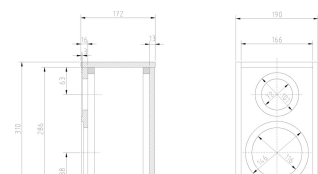

##### Holzzuschnitt

- Birke-Multiplex, 15 mm
- Schallwand 1 Stück 286 x 166 mm
- Multiplex oder Sperrholz, 12-mm
- Rückwand 1 Stück 285 x 165 mm
- Boden/Deckel 2 Stück 172 x 166 mm
- Seitenwand 2 Stück 172 x 310 mm
- Vierkantleiste 1 m (16 x 16 mm)