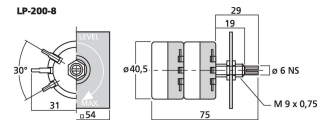

LP-200-8

Bestellnummer: 120620

 Bruttopreis (EVP): CHF **26.00**

L-Regler, stereo

L-Regler

- Pegelregler für Lautsprecher
- Stereoausführung
- Mit Frontplatte und Knopf

Herstellerinformation
 MONACOR INTERNATIONAL GmbH & Co. KG
 Zum Falsch 36
 28307 Bremen
 Deutschland
 info@monacor.de

Technische Daten:

EAN-Code	4007754011067
Nettogewicht	0,086 kg
Impedanz	8 Ω ±25 %
Line-Eingang	-
Eingang Steuerspannung	-
Line-Ausgang	-
Ausgang Steuerspannung	-
Kanäle	stereo
Dämpfung	0 dB bis ∞ dB
Dämpfungsrichtung	Linksdrehung
Drehbereich	300° ± 5°
Frequenzbereich	-
Klirrfaktor	-
Störabstand	-
Belastbarkeit	15 W MAX
Stromversorgung	-
Zul. Einsatztemperatur	0-40 °C
Abmessungen	siehe Zeichnung
Gewicht	86 g
Anschlüsse	-