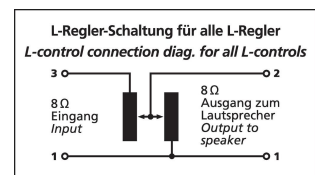

LP-200-8

Bestellnummer: 120620

 Bruttopreis (EVP): CHF **26.00**

L-Regler, stereo

L-Regler

- Pegelregler für Lautsprecher
- Stereoausführung
- Mit Frontplatte und Knopf

Herstellerinformation
 MONACOR INTERNATIONAL GmbH & Co. KG
 Zum Falsch 36
 28307 Bremen
 Deutschland
 info@monacor.de

Technische Daten:

EAN-Code	4007754011067
Nettogewicht	0,086 kg
Impedanz	8 Ω ±25 %
Line-Eingang	-
Eingang Steuerspannung	-
Line-Ausgang	-
Ausgang Steuerspannung	-
Kanäle	stereo
Dämpfung	0 dB bis ∞ dB
Dämpfungsrichtung	Linksdrehung
Drehbereich	300° ± 5°
Frequenzbereich	-
Klirrfaktor	-
Störabstand	-
Belastbarkeit	15 W MAX
Stromversorgung	-
Zul. Einsatztemperatur	0-40 °C
Abmessungen	siehe Zeichnung
Gewicht	86 g
Anschlüsse	-