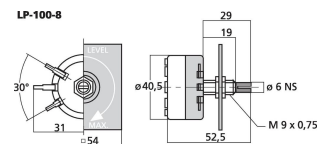

LP-100-8

Bestellnummer: 120610

 Bruttopreis (EVP): CHF **16.00**
L-Regler, mono
L-Regler

- Pegelregler für Lautsprecher
- Monoausführung
- Mit Frontplatte und Knopf

Herstellerinformation
 MONACOR INTERNATIONAL GmbH & Co. KG
 Zum Falsch 36
 28307 Bremen
 Deutschland
 info@monacor.de

Technische Daten:

EAN-Code	4007754011050
Nettogewicht	0,054 kg
Impedanz	8 Ω \pm 25 %
Line-Eingang	-
Eingang Steuerspannung	-
Line-Ausgang	-
Ausgang Steuerspannung	-
Kanäle	mono
Dämpfung	0 dB bis ∞ dB
Dämpfungsrichtung	Linksdrehung
Drehbereich	300° \pm 5°
Frequenzbereich	-
Klirrfaktor	-
Störabstand	-
Belastbarkeit	15 W MAX
Stromversorgung	-
Zul. Einsatztemperatur	0-40 °C
Abmessungen	-
Gewicht	54 g
Anschlüsse	-