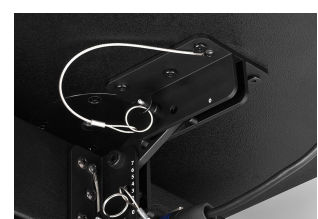

Dirk Wedell, PROSOUND 04/2008

„Das L-RAY von IMG Stage Line ist ein brauchbares, kostengünstiges Werkzeug, das genau so funktioniert wie man es braucht.“

L-RAY/1000

Empfohlenes Zubehör

KM-21367	Boxen-Zwischenständer
LR-1000U	U-Halterung für LR-1000SAT
AAC-115P	Powercon-Schuko-Kabel