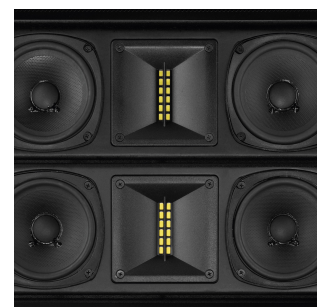

Nur von Fachleuten installieren lassen! Auf die Verwendung geeigneten Installationsmaterials achten! Bei Nichtbeachtung droht Gefahr für Personen und Geräte.

L-RAY/1000 jetzt mit Quick-Release-Pins!

Xound 01/2009

„Uns hat das L-RAY/1000 überzeugt. Absolut klirrarm und detailliert spielt das System auch bei großen Lautstärken bis in die höchsten Frequenzbereiche, ein wahres Vergnügen mit bester Sprachverständlichkeit. Hervorragendes Preis-Leistungsverhältnis!“

Soundcheck 05/2008

„Beachtliche Features in seiner Preisklasse. Das L-RAY/1000 bietet mit etwas Einsatz am Systemcontroller sauberen, fast schon analytischen Klang und überzeugt durch beachtliche Pegelreserven.“

tools4music 03/2008

„Das L-RAY/1000 bietet neben einem dezenten optischen Auftritt ein angenehmes Klangbild bei guter Sprachverständlichkeit und überzeugenden Reichweiten. Es ist schon erstaunlich was das kleine System hier bietet.“

Dirk Wedell, PROSOUND 04/2008

„Das L-RAY von IMG Stage Line ist ein brauchbares, kostengünstiges Werkzeug, das genau so funktioniert wie man es braucht.“