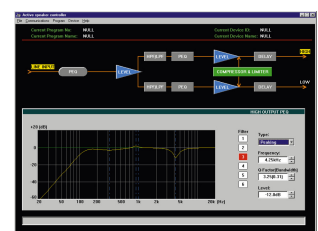

Nur von Fachleuten installieren lassen! Auf die Verwendung geeigneten Installationsmaterials achten! Bei Nichtbeachtung droht Gefahr für Personen und Geräte.

L-RAY/1000 jetzt mit Quick-Release-Pins!

Xound 01/2009

„Uns hat das L-RAY/1000 überzeugt. Absolut klirrarm und detailliert spielt das System auch bei großen Lautstärken bis in die höchsten Frequenzbereiche, ein wahres Vergnügen mit bester Sprachverständlichkeit. Hervorragendes Preis-Leistungsverhältnis!“

Soundcheck 05/2008

„Beachtliche Features in seiner Preisklasse. Das L-RAY/1000 bietet mit etwas Einsatz am Systemcontroller sauberen, fast schon analytischen Klang und überzeugt durch beachtliche Pegelreserven.“

tools4music 03/2008

„Das L-RAY/1000 bietet neben einem dezenten optischen Auftritt ein angenehmes Klangbild bei guter Sprachverständlichkeit und überzeugenden Reichweiten. Es ist schon erstaunlich was das kleine System hier bietet.“

Dirk Wedell, PROSOUND 04/2008

„Das L-RAY von IMG Stage Line ist ein brauchbares, kostengünstiges Werkzeug, das genau so funktioniert wie man es braucht.“