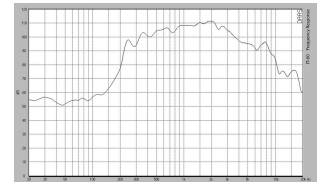

#### Wetterfester Druckkammerlautsprecher mit hoher Leistung

- 100-V-Übertragungstechnik
- Wetterfest und IP66-geprüft
- Geschützt gegen starkes Strahlwasser
- Universell einsetzbar für den Innen- und Außenbereich
- Hellgraues ABS-Gehäuse (selbstverlöschend, entspricht der Norm UL94V0)
- Edelstahl-Montagebügel im Lieferumfang
- Integriertes keramisches Anschlussterminal mit Thermosicherung
- 4 Leistungsanzapfungen

### Technische Daten:

<b>EAN-Code</b>	4007754227048
<b>Nettogewicht</b>	4,04 kg
<b>Außenbereich</b>	1
<b>Wetterfest</b>	1
<b>100 V</b>	1
<b>Aktiv/passiv</b>	passiv
<b>Übertragungstechnik</b>	100 V
<b>Ausgangsleistung, gesamt</b>	-
<b>Nennleistung</b>	-
<b>Belastbarkeit, gesamt</b>	60 W
<b>Nennbelastbarkeit</b>	60/30/15/7,5 W
<b>Impedanz</b>	-
<b>Frequenzbereich</b>	230-9000 Hz
<b>Klirrfaktor</b>	-
<b>Rauschabstand</b>	-
<b>Eingangssignal</b>	-
<b>System</b>	-
<b>Breitbänder</b>	-
<b>Tieftöner</b>	-
<b>Mitteltöner</b>	-
<b>Hochtöner</b>	-
<b>Anzahl eingebauter LS-Chassis</b>	1
<b>Lautsprechergröße</b>	-
<b>Kennschalldruck</b>	110 dB/W/m
<b>Max. Nenschalldruck</b>	-
<b>Abstrahlwinkel</b>	H80°/V80°
<b>Abstrahlwinkel horizontal</b>	80°
<b>Abstrahlwinkel vertikal</b>	80°
<b>Ausstattung</b>	Thermosicherung
<b>Gehäusematerial</b>	ABS, UL94V0
<b>Farbe</b>	Hellgrau
<b>Montagevorrichtung</b>	Montagebügel aus Edelstahl
<b>Ballwurfsicher</b>	-
<b>Schutzart</b>	IP66
<b>Zul. Einsatztemperatur</b>	-20 °C bis +50 °C
<b>Stromversorgung</b>	-
<b>Abmessungen</b>	Ø 305 mm x 385 mm
<b>Breite</b>	Ø 305 mm
<b>Höhe</b>	Ø 305 mm
<b>Tiefe</b>	385 mm
<b>Gewicht</b>	4 kg
<b>Eingänge</b>	4 Leistungsanzapfungen
<b>Ausgänge</b>	-
<b>Ersatzschwingspule</b>	-
<b>Sonstiges</b>	wetterfest
<b>Zubehör</b>	-
<b>Verpackungsmaße (B x H x L)</b>	0,32 x 0,43 x 0,32 m
<b>Bruttogewicht</b>	4,92 kg
<b>Nettogewicht</b>	4,04 kg