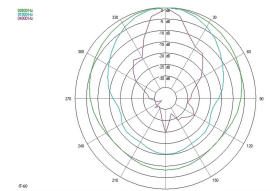

IT-60

Bestellnummer: 162990

Bruttopreis (EVP): CHF **271.00**

Druckkammerlautsprecher, wetterfest

Wetterfester Druckkammerlautsprecher mit hoher Leistung

- 100-V-Übertragungstechnik
- Wetterfest und IP66-geprüft
- Geschützt gegen starkes Strahlwasser
- Universell einsetzbar für den Innen- und Außenbereich
- Hellgraues ABS-Gehäuse (selbstverlöschend, entspricht der Norm UL94V0)
- Edelstahl-Montagebügel im Lieferumfang
- Integriertes keramisches Anschlussterminal mit Thermosicherung
- 4 Leistungsanzapfungen

Empfohlenes Zubehör

JYSTY-2208	100V Signalkabel, 100m, 2x2x0,8
ITH-300	Masthalterung