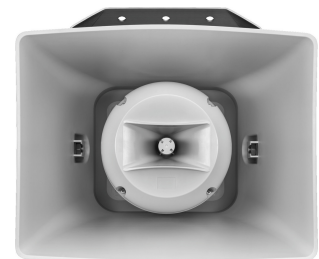

Systemvoraussetzungen Dante®: Windows 7/8.1/10 oder MacOS 10.9.5/10.10.5/10.11

Herstellerinformation

MONACOR INTERNATIONAL GmbH & Co. KG

Zum Falsch 36
28307 Bremen
Deutschland
info@monacor.de

Sicherheits- und Warnhinweise

Verwenden Sie das Gerät nur im Innenbereich und schützen Sie es vor Tropf- und Spritzwasser, hoher Luftfeuchtigkeit und Hitze (zulässiger Einsatztemperaturbereich 0 - 40 °C).

Stellen Sie die Lautstärke der Lautsprecher nie sehr hoch ein. Hohe Lautstärken können auf Dauer das Gehör schädigen!

Soll das Gerät endgültig aus dem Betrieb genommen werden, übergeben Sie es zur umweltgerechten Entsorgung einem örtlichen Recyclingbetrieb.

Empfohlenes Zubehör

TPE-TG84	8-Port-Gigabit-Switch PoE/PoE+
POE-130MID	Midspan POE-Injector
ADP-DAI-1X0	Dante Avio Analog Input Adapter, Mono
ADP-DAI-2X0	Dante Avio Analog Input Adapter, Stereo
ADP-USB-2X2	Dante Avio USB Adapter, Input/Output
ADP-USBC-2X2	Dante Avio USB-C Adapter, Input/Output
DADC-144DT	Dante Streamer
BLOCK4	4-Kanal-Dante®-Audio-Switch
MIXX12-D	Audio-Digital-Mischpult mit Dante®-Interface
WDC-903M	Drahtlose Konferenzzentrale, 522-554 MHz, Dante
UR-2Q	4-Kanal Funkempfänger, Dante
ECM-300DT	Dante-Tischmikrofon 310mm PoE, Hyperniere
EAM-17DT	ELA-PTT-Tischmikrofon, PoE, integr. Dante Modul