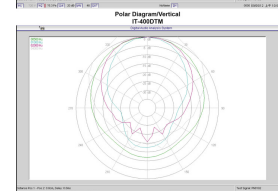

Systemvoraussetzungen Dante®: Windows 7/8.1/10 oder MacOS 10.9.5/10.10.5/10.11

Herstellerinformation

MONACOR INTERNATIONAL GmbH & Co. KG

Zum Falsch 36
28307 Bremen
Deutschland
info@monacor.de

Sicherheits- und Warnhinweise

Verwenden Sie das Gerät nur im Innenbereich und schützen Sie es vor Tropf- und Spritzwasser, hoher Luftfeuchtigkeit und Hitze (zulässiger Einsatztemperaturbereich 0 - 40 °C).

Stellen Sie die Lautstärke der Lautsprecher nie sehr hoch ein. Hohe Lautstärken können auf Dauer das Gehör schädigen!

Soll das Gerät endgültig aus dem Betrieb genommen werden, übergeben Sie es zur umweltgerechten Entsorgung einem örtlichen Recyclingbetrieb.

Empfohlenes Zubehör

TPE-TG84	8-Port-Gigabit-Switch PoE/PoE+
POE-130MID	Midspan POE-Injector
ADP-DAI-1X0	Dante Avio Analog Input Adapter, Mono
ADP-DAI-2X0	Dante Avio Analog Input Adapter, Stereo
ADP-USB-2X2	Dante Avio USB Adapter, Input/Output
ADP-USBC-2X2	Dante Avio USB-C Adapter, Input/Output
DADC-144DT	Dante Streamer
BLOCK4	4-Kanal-Dante®-Audio-Switch
MIXX12-D	Audio-Digital-Mischpult mit Dante®-Interface
WDC-903M	Drahtlose Konferenzzentrale, 522-554 MHz, Dante
UR-2Q	4-Kanal Funkempfänger, Dante
ECM-300DT	Dante-Tischmikrofon 310mm PoE, Hyperniere
EAM-17DT	ELA-PTT-Tischmikrofon, PoE, integr. Dante Modul