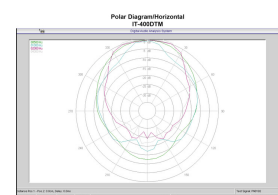

Systemvoraussetzungen Dante®: Windows 7/8.1/10 oder MacOS 10.9.5/10.10.5/10.11

Herstellerinformation

MONACOR INTERNATIONAL GmbH & Co. KG

Zum Falsch 36
28307 Bremen
Deutschland
info@monacor.de

Sicherheits- und Warnhinweise

Verwenden Sie das Gerät nur im Innenbereich und schützen Sie es vor Tropf- und Spritzwasser, hoher Luftfeuchtigkeit und Hitze (zulässiger Einsatztemperaturbereich 0 - 40 °C).

Stellen Sie die Lautstärke der Lautsprecher nie sehr hoch ein. Hohe Lautstärken können auf Dauer das Gehör schädigen!

Soll das Gerät endgültig aus dem Betrieb genommen werden, übergeben Sie es zur umweltgerechten Entsorgung einem örtlichen Recyclingbetrieb.

Empfohlenes Zubehör

TPE-TG84	8-Port-Gigabit-Switch PoE/PoE+
POE-130MID	Midspan POE-Injector
ADP-DAI-1X0	Dante Avio Analog Input Adapter, Mono
ADP-DAI-2X0	Dante Avio Analog Input Adapter, Stereo
ADP-USB-2X2	Dante Avio USB Adapter, Input/Output
ADP-USBC-2X2	Dante Avio USB-C Adapter, Input/Output
DADC-144DT	Dante Streamer
BLOCK4	4-Kanal-Dante®-Audio-Switch
MIXX12-D	Audio-Digital-Mischpult mit Dante®-Interface
WDC-903M	Drahtlose Konferenzzentrale, 522-554 MHz, Dante
UR-2Q	4-Kanal Funkempfänger, Dante
ECM-300DT	Dante-Tischmikrofon 310mm PoE, Hyperniere
EAM-17DT	ELA-PTT-Tischmikrofon, PoE, integr. Dante Modul