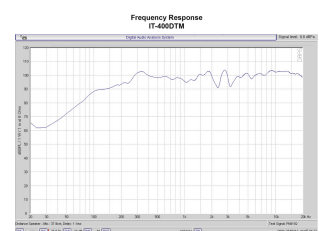

Systemvoraussetzungen Dante®: Windows 7/8.1/10 oder MacOS 10.9.5/10.10.5/10.11

Herstellerinformation

MONACOR INTERNATIONAL GmbH & Co. KG

Zum Falsch 36
28307 Bremen
Deutschland
info@monacor.de

Sicherheits- und Warnhinweise

Verwenden Sie das Gerät nur im Innenbereich und schützen Sie es vor Tropf- und Spritzwasser, hoher Luftfeuchtigkeit und Hitze (zulässiger Einsatztemperaturbereich 0 - 40 °C).

Stellen Sie die Lautstärke der Lautsprecher nie sehr hoch ein. Hohe Lautstärken können auf Dauer das Gehör schädigen!

Soll das Gerät endgültig aus dem Betrieb genommen werden, übergeben Sie es zur umweltgerechten Entsorgung einem örtlichen Recyclingbetrieb.

Empfohlenes Zubehör

TPE-TG84	8-Port-Gigabit-Switch PoE/PoE+
POE-130MID	Midspan POE-Injector
ADP-DAI-1X0	Dante Avio Analog Input Adapter, Mono
ADP-DAI-2X0	Dante Avio Analog Input Adapter, Stereo
ADP-USB-2X2	Dante Avio USB Adapter, Input/Output
ADP-USBC-2X2	Dante Avio USB-C Adapter, Input/Output
DADC-144DT	Dante Streamer
BLOCK4	4-Kanal-Dante®-Audio-Switch
MIXX12-D	Audio-Digital-Mischpult mit Dante®-Interface
WDC-903M	Drahtlose Konferenzzentrale, 522-554 MHz, Dante
UR-2Q	4-Kanal Funkempfänger, Dante
ECM-300DT	Dante-Tischmikrofon 310mm PoE, Hyperniere
EAM-17DT	ELA-PTT-Tischmikrofon, PoE, integr. Dante Modul