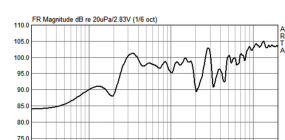

Systemvoraussetzungen Dante®: Windows 7/8.1/10 oder MacOS 10.9.5/10.10.5/10.11

Herstellerinformation

MONACOR INTERNATIONAL GmbH & Co. KG

Zum Falsch 36
28307 Bremen
Deutschland
info@monacor.de

Sicherheits- und Warnhinweise

Verwenden Sie das Gerät nur im Innenbereich und schützen Sie es vor Tropf- und Spritzwasser, hoher Luftfeuchtigkeit und Hitze (zulässiger Einsatztemperaturbereich 0 - 40 °C).

Stellen Sie die Lautstärke der Lautsprecher nie sehr hoch ein. Hohe Lautstärken können auf Dauer das Gehör schädigen!

Soll das Gerät endgültig aus dem Betrieb genommen werden, übergeben Sie es zur umweltgerechten Entsorgung einem örtlichen Recyclingbetrieb.

Empfohlenes Zubehör

TPE-TG84	8-Port-Gigabit-Switch PoE/PoE+
POE-130MID	Midspan POE-Injector
ADP-DAI-1X0	Dante Avio Analog Input Adapter, Mono
ADP-DAI-2X0	Dante Avio Analog Input Adapter, Stereo
ADP-USB-2X2	Dante Avio USB Adapter, Input/Output
ADP-USBC-2X2	Dante Avio USB-C Adapter, Input/Output
DADC-144DT	Dante Streamer
BLOCK4	4-Kanal-Dante®-Audio-Switch
MIXX12-D	Audio-Digital-Mischpult mit Dante®-Interface
WDC-903M	Drahtlose Konferenzzentrale, 522-554 MHz, Dante
UR-2Q	4-Kanal Funkempfänger, Dante
ECM-300DT	Dante-Tischmikrofon 310mm PoE, Hyperniere
EAM-17DT	ELA-PTT-Tischmikrofon, PoE, integr. Dante Modul