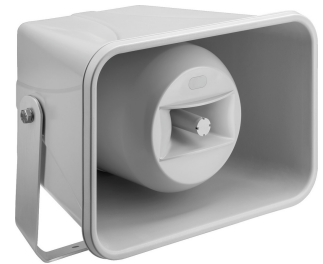

IT-350/EN

Bestellnummer: 163950

Bruttopreis (EVP): CHF **401.00**

Wetterfester 2-Wege-Druckkammerlautsprecher (Musikhorn)

Wetterfester Druckkammerlautsprecher (Musikhorn) in 2-Wege-Technik und mit EN-54-24-Zertifizierung

- 100-V-Übertragungstechnik mit 4 Leistungsabgriffen 30/15/7,5/3,75 W
- Wetterfest und IP66-zertifiziert
- Sehr gute Musikwiedergabequalität
- 16-cm-Tiefmitteltöner und 25-mm-Horn (1")
- Stabiles ABS-Kunststoffgehäuse in hellem Lichtgrau
- Montagebügel und Edelstahl-Schrauben im Lieferumfang

Empfohlenes Zubehör

GM-7150/WS	ELA-Lautsprecherkesteiler 50W, EDIZIO DUE, weiss
GM-7150/SW	ELA-Lautsprecherkesteiler 50W, EDIZIO DUE, schwarz
JYSTY-2208	100V Signalkabel, 100m, 2x2x0,8
SPC-515/SW	LS-Kabel 100m 2x1.5mm schwarz HIGHLY FLEXIBLE
GM-7135	LS-Kabel 100m 2x1.5mm schwarz HIGHLY FLEXIBLE
GM-7135-60	LS-Kabel 100m 2x1.5mm schwarz HIGHLY FLEXIBLE
ITH-300	Masthalterung

IT-350/EN

Technische Daten:

EAN-Code	4007754263947
Nettogewicht	4,79 kg
Außenbereich	1
Wetterfest	1
100 V	1
EN-54-Zertifizierung	1
Aktiv/passiv	passiv
Übertragungstechnik	100 V
Ausgangsleistung, gesamt	-
Nennleistung	-
Belastbarkeit, gesamt	30 W
Nennbelastbarkeit	30/15/7,5/3,75 W
Impedanz	-
Frequenzbereich	100-20000 Hz
Klirrfaktor	-
Rauschabstand	-
Eingangssignal	-
System	-
Breitbänder	-
Tieftöner	16 cm (6")
Mitteltöner	-
Hochtöner	25 mm (1")
Anzahl eingebauter LS-Chassis	2
Lautsprechergröße	16 cm
Kennschalldruck	101 dB/W/m
Max. Nennschalldruck	116 dB
Abstrahlwinkel	H100°/V60°
Abstrahlwinkel horizontal	100°
Abstrahlwinkel vertikal	60°
Ausstattung	2-Wege
Gehäusematerial	ABS
Farbe	Hellgrau
Montagevorrichtung	Montagebügel
Ballwurfsicher	-
Schutzart	IP66
Zul. Einsatztemperatur	-20 °C bis +90 °C
Stromversorgung	-
Abmessungen	370 x 250 x 330 mm
Breite	370 mm
Höhe	250 mm
Tiefe	330 mm
Gewicht	4,5 kg
Eingänge	Schraubklemmen
Ausgänge	-
Ersatzschwingspule	-
Sonstiges	wetterfest, EN54
Zubehör	-
Verpackungsmaße (B x H x L)	0,27 x 0,41 x 0,39 m
Bruttogewicht	5,73 kg
Nettogewicht	4,79 kg