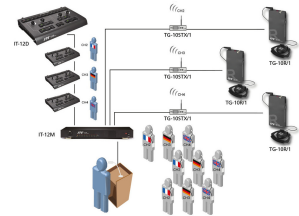

Herstellerinformation

JTS PROFESSIONAL CO., LTD.
No. 148, Gongye 9th Rd., Dali Dist.
41280 Taichung City
Taiwan
jts@jts.com.tw

EU-Bevollmächtigter

MONACOR INTERNATIONAL GmbH & Co. KG
Zum Falsch 36
28307 Bremen
Deutschland
info@monacor.de

Sicherheits- und Warnhinweise

Das Gerät wird mit lebensgefährlicher Netzspannung versorgt. Nehmen Sie deshalb niemals selbst Eingriffe daran vor und stecken Sie nichts in die Lüftungsöffnungen. Es besteht die Gefahr eines elektrischen Schlages.

Nehmen Sie das Gerät nicht in Betrieb und ziehen Sie sofort den Netzstecker aus der Steckdose, wenn sichtbare Schäden am Gerät oder am Netzkabel vorhanden sind, wenn nach einem Sturz oder Ähnlichem der Verdacht auf einen Defekt besteht, wenn Funktionsstörungen auftreten. Geben Sie das Gerät in jedem Fall zur Reparatur in eine Fachwerkstatt.

Verwenden Sie das Gerät nur im Innenbereich und schützen Sie es vor Tropf- und Spritzwasser, hoher Luftfeuchtigkeit und Hitze (zulässiger Einsatztemperaturbereich 0 - 40 °C).

Ziehen Sie den Netzstecker nie am Kabel aus der Steckdose, fassen Sie immer am Stecker an.

Soll das Gerät endgültig aus dem Betrieb genommen werden, übergeben Sie es zur umweltgerechten Entsorgung einem örtlichen Recyclingbetrieb.

Empfohlenes Zubehör

HPM-535	Stereo-Kopfhörer mit BÄ¼gelmikrofon
BH-009	Kopfhörer/Mikrofon