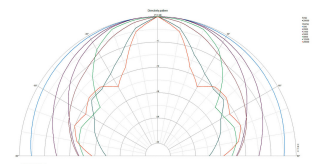

EDL-412/WS

Bestellnummer: 161860

 Bruttopreis (EVP): CHF **91.00**
Wetterfester ELA-Kugellautsprecher, weiß
Wetterfester ELA-Kugellautsprecher

- 100-V-Übertragungstechnik oder 8-Ω-Betrieb
- Weißes ABS-Gehäuse (selbstverlöschend, entspricht der Norm UL94V0)
- 480-cm-Anschlusskabel mit Baldachin beiliegend

EDL-412/WS

Technische Daten:

EAN-Code	4007754189124
Nettogewicht	1,65 kg
Außenbereich	1
Wetterfest	1
100 V	1
Niederohm	1
Aktiv/passiv	passiv
Übertragungstechnik	100 V oder niederohmig
Ausgangsleistung, gesamt	-
Nennleistung	-
Belastbarkeit, gesamt	10 W
Nennbelastbarkeit	10/5/2,5 W
Impedanz	8 Ω
Frequenzbereich	160-20000 Hz
Klirrfaktor	-
Rauschabstand	-
Eingangssignal	-
System	-
Breitbänder	130 mm (5")
Tieftöner	-
Mitteltöner	-
Hochtöner	-
Anzahl eingebauter LS-Chassis	1
Lautsprechergröße	13 cm (5")
Kennschalldruck	92 dB/W/m
Max. Nennschalldruck	-
Abstrahlwinkel	100°
Abstrahlwinkel horizontal	100°
Abstrahlwinkel vertikal	100°
Ausstattung	-
Gehäusematerial	ABS, UL94V0
Farbe	Weiß
Montagevorrichtung	Kabel mit Baldachin
Ballwurfsicher	-
Schutzart	IP44
Zul. Einsatztemperatur	-30 °C bis +40 °C
Stromversorgung	-
Abmessungen	Ø 184 mm
Breite	Ø 184 mm
Höhe	Ø 184 mm
Tiefe	Ø 184 mm
Gewicht	1,65 kg
Eingänge	Kabelanschluss
Ausgänge	-
Ersatzschwingspule	-
Sonstiges	-
Zubehör	-
Verpackungsmaße (B x H x L)	0,3 x 0,22 x 0,23 m
Bruttogewicht	2 kg
Nettogewicht	1,65 kg