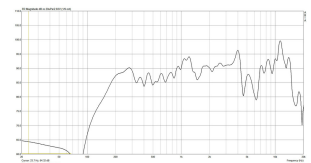

EDL-412/WS

Bestellnummer: 161860

 Bruttopreis (EVP): CHF **91.00**
Wetterfester ELA-Kugellautsprecher, weiß
Wetterfester ELA-Kugellautsprecher

- 100-V-Übertragungstechnik oder 8-Ω-Betrieb
- Weißes ABS-Gehäuse (selbstverlöschend, entspricht der Norm UL94V0)
- 480-cm-Anschlusskabel mit Baldachin beiliegend

EDL-412/WS

Technische Daten:

EAN-Code	4007754189124
Nettogewicht	1,65 kg
Außenbereich	1
Wetterfest	1
100 V	1
Niederohm	1
Aktiv/passiv	passiv
Übertragungstechnik	100 V oder niederohmig
Ausgangsleistung, gesamt	-
Nennleistung	-
Belastbarkeit, gesamt	10 W
Nennbelastbarkeit	10/5/2,5 W
Impedanz	8 Ω
Frequenzbereich	160-20000 Hz
Klirrfaktor	-
Rauschabstand	-
Eingangssignal	-
System	-
Breitbänder	130 mm (5")
Tieftöner	-
Mitteltöner	-
Hochtöner	-
Anzahl eingebauter LS-Chassis	1
Lautsprechergröße	13 cm (5")
Kennschalldruck	92 dB/W/m
Max. Nennschalldruck	-
Abstrahlwinkel	100°
Abstrahlwinkel horizontal	100°
Abstrahlwinkel vertikal	100°
Ausstattung	-
Gehäusematerial	ABS, UL94V0
Farbe	Weiß
Montagevorrichtung	Kabel mit Baldachin
Ballwurfsicher	-
Schutzart	IP44
Zul. Einsatztemperatur	-30 °C bis +40 °C
Stromversorgung	-
Abmessungen	Ø 184 mm
Breite	Ø 184 mm
Höhe	Ø 184 mm
Tiefe	Ø 184 mm
Gewicht	1,65 kg
Eingänge	Kabelanschluss
Ausgänge	-
Ersatzschwingspule	-
Sonstiges	-
Zubehör	-
Verpackungsmaße (B x H x L)	0,3 x 0,22 x 0,23 m
Bruttogewicht	2 kg
Nettogewicht	1,65 kg