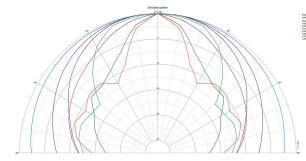

EDL-412/SW

Bestellnummer: 1000620

Bruttopreis (EVP): CHF **101.00**

Wetterfester ELA-Kugellautsprecher, schwarz

Wetterfester ELA-Kugellautsprecher

- 100-V-Übertragungstechnik oder 8-Ω-Betrieb
- Schwarzes ABS-Gehäuse (selbstverlöschend, entspricht der Norm UL94V0)
- 480-cm-Anschlusskabel mit Baldachin beiliegend

EDL-412/SW

Technische Daten:

EAN-Code	4007754411027
Nettogewicht	1,65 kg
Außenbereich	1
Wetterfest	1
100 V	1
Niederohm	1
Aktiv/passiv	passiv
Übertragungstechnik	100 V oder niederohmig
Ausgangsleistung, gesamt	-
Nennleistung	-
Belastbarkeit, gesamt	10 W
Nennbelastbarkeit	10/5/2,5 W
Impedanz	8 Ω
Frequenzbereich	160-20000 Hz
Klirrfaktor	-
Rauschabstand	-
Eingangssignal	-
System	-
Breitbänder	130 mm (5")
Tieftöner	-
Mitteltöner	-
Hochtöner	-
Anzahl eingebauter LS-Chassis	1
Lautsprechergröße	13 cm (5")
Kennschalldruck	92 dB/W/m
Max. Nennschalldruck	-
Abstrahlwinkel	100°
Abstrahlwinkel horizontal	100°
Abstrahlwinkel vertikal	100°
Ausstattung	-
Gehäusematerial	ABS, UL94V0
Farbe	Schwarz
Montagevorrichtung	Kabel mit Baldachin
Ballwurfsicher	-
Schutzart	IP44
Zul. Einsatztemperatur	-30 °C bis +40 °C
Stromversorgung	-
Abmessungen	Ø 184 mm
Breite	Ø 184 mm
Höhe	Ø 184 mm
Tiefe	Ø 184 mm
Gewicht	1,65 kg
Eingänge	Kabelanschluss
Ausgänge	-
Ersatzschwingspule	-
Sonstiges	-
Zubehör	-
Verpackungsmaße (B x H x L)	0,3 x 0,22 x 0,23 m
Bruttogewicht	2 kg
Nettogewicht	1,65 kg