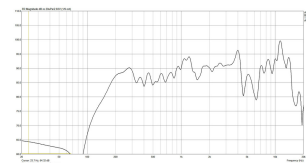

EDL-412/SW

Bestellnummer: 1000620

Bruttopreis (EVP): CHF **101.00**

Wetterfester ELA-Kugellautsprecher, schwarz

Wetterfester ELA-Kugellautsprecher

- 100-V-Übertragungstechnik oder 8-Ω-Betrieb
- Schwarzes ABS-Gehäuse (selbstverlöschend, entspricht der Norm UL94V0)
- 480-cm-Anschlusskabel mit Baldachin beiliegend

EDL-412/SW

Technische Daten:

EAN-Code	4007754411027
Nettogewicht	1,65 kg
Außenbereich	1
Wetterfest	1
100 V	1
Niederohm	1
Aktiv/passiv	passiv
Übertragungstechnik	100 V oder niederohmig
Ausgangsleistung, gesamt	-
Nennleistung	-
Belastbarkeit, gesamt	10 W
Nennbelastbarkeit	10/5/2,5 W
Impedanz	8 Ω
Frequenzbereich	160-20000 Hz
Klirrfaktor	-
Rauschabstand	-
Eingangssignal	-
System	-
Breitbänder	130 mm (5")
Tieftöner	-
Mitteltöner	-
Hochtöner	-
Anzahl eingebauter LS-Chassis	1
Lautsprechergröße	13 cm (5")
Kennschalldruck	92 dB/W/m
Max. Nennschalldruck	-
Abstrahlwinkel	100°
Abstrahlwinkel horizontal	100°
Abstrahlwinkel vertikal	100°
Ausstattung	-
Gehäusematerial	ABS, UL94V0
Farbe	Schwarz
Montagevorrichtung	Kabel mit Baldachin
Ballwurfsicher	-
Schutzart	IP44
Zul. Einsatztemperatur	-30 °C bis +40 °C
Stromversorgung	-
Abmessungen	Ø 184 mm
Breite	Ø 184 mm
Höhe	Ø 184 mm
Tiefe	Ø 184 mm
Gewicht	1,65 kg
Eingänge	Kabelanschluss
Ausgänge	-
Ersatzschwingspule	-
Sonstiges	-
Zubehör	-
Verpackungsmaße (B x H x L)	0,3 x 0,22 x 0,23 m
Bruttogewicht	2 kg
Nettogewicht	1,65 kg