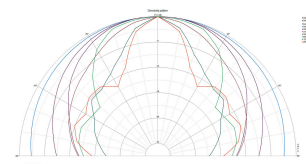

EDL-412/SW

Bestellnummer: 1000620

Bruttopreis (EVP): CHF **101.00**

Wetterfester ELA-Kugellautsprecher, schwarz

Wetterfester ELA-Kugellautsprecher

- 100-V-Übertragungstechnik oder 8-Ω-Betrieb
- Schwarzes ABS-Gehäuse (selbstverlöschend, entspricht der Norm UL94V0)
- 480-cm-Anschlusskabel mit Baldachin beiliegend

EDL-412/SW

Technische Daten:

EAN-Code	4007754411027
Nettogewicht	1,65 kg
Außenbereich	1
Wetterfest	1
100 V	1
Niederohm	1
Aktiv/passiv	passiv
Übertragungstechnik	100 V oder niederohmig
Ausgangsleistung, gesamt	-
Nennleistung	-
Belastbarkeit, gesamt	10 W
Nennbelastbarkeit	10/5/2,5 W
Impedanz	8 Ω
Frequenzbereich	160-20000 Hz
Klirrfaktor	-
Rauschabstand	-
Eingangssignal	-
System	-
Breitbänder	130 mm (5")
Tieftöner	-
Mitteltöner	-
Hochtöner	-
Anzahl eingebauter LS-Chassis	1
Lautsprechergröße	13 cm (5")
Kennschalldruck	92 dB/W/m
Max. Nennschalldruck	-
Abstrahlwinkel	100°
Abstrahlwinkel horizontal	100°
Abstrahlwinkel vertikal	100°
Ausstattung	-
Gehäusematerial	ABS, UL94V0
Farbe	Schwarz
Montagevorrichtung	Kabel mit Baldachin
Ballwurfsicher	-
Schutzart	IP44
Zul. Einsatztemperatur	-30 °C bis +40 °C
Stromversorgung	-
Abmessungen	Ø 184 mm
Breite	Ø 184 mm
Höhe	Ø 184 mm
Tiefe	Ø 184 mm
Gewicht	1,65 kg
Eingänge	Kabelanschluss
Ausgänge	-
Ersatzschwingspule	-
Sonstiges	-
Zubehör	-
Verpackungsmaße (B x H x L)	0,3 x 0,22 x 0,23 m
Bruttogewicht	2 kg
Nettogewicht	1,65 kg