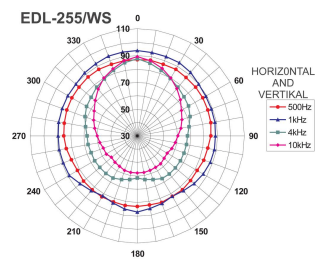

EDL-255/WS

Technische Daten:

EAN-Code	4007754064544
Nettogewicht	2,595 kg
100 V	1
Niederohm	1
Aktiv/passiv	passiv
Übertragungstechnik	100 V oder niederohmig
Ausgangsleistung, gesamt	-
Nennleistung	-
Belastbarkeit, gesamt	15 W
Nennbelastbarkeit	15/8/4/2 W
Impedanz	8 Ω
Frequenzbereich	100-15000 Hz
Klirrfaktor	-
Rauschabstand	-
Eingangssignal	-
System	-
Breitbänder	-
Tieftöner	-
Mitteltöner	-
Hochtöner	-
Anzahl eingebauter LS-Chassis	1
Lautsprechergröße	13 cm (5")
Kennschalldruck	92 dB/W/m
Max. Nennschalldruck	-
Abstrahlwinkel	120°
Abstrahlwinkel horizontal	120°
Abstrahlwinkel vertikal	120°
Ausstattung	-
Gehäusematerial	Kunststoff
Farbe	Weiß
Montagevorrichtung	Monatebügel
Ballwurfsicher	-
Schutzart	-
Zul. Einsatztemperatur	0-40 °C
Stromversorgung	-
Abmessungen	Ø 180 mm x 280 mm
Breite	Ø 180 mm
Höhe	Ø 180 mm
Tiefe	280 mm
Gewicht	2,59 kg
Eingänge	Kabelanschluss
Ausgänge	-
Ersatzschwingspule	-
Sonstiges	-
Zubehör	-
Verpackungsmaße (B x H x L)	0,19 x 0,34 x 0,19 m
Bruttogewicht	2,865 kg
Nettogewicht	2,595 kg