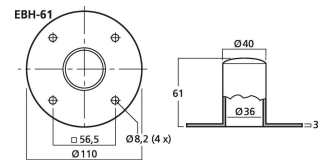

EBH-61

Bestellnummer: 110690

Bruttopreis (EVP): CHF **11.00**

Stativeinsatz

Stativeinsatz,
durch geringe Einbautiefe für kleinere Lautsprecherboxen geeignet

- Schwarz lackierte Stahlausführung
- Lieferung inklusive 4 Montageschrauben
- Für Standarddurchmesser (Ø 35 mm)

Technische Daten:

EAN-Code	4007754191509
Nettogewicht	0,32 kg
Art	Stativeinsatz
Passend für	kleinere Lautsprecherboxen
Ausstattung	-
Material	Stahl
Farbe	Schwarz
Zentrisch belastbar/Tragfähigkeit	-
Montageflansch	Ø 110 mm
Montageplatte	-
Montagegewinde	-
VESA-Standard	-
Schwenkbar	-
Neigbar	-
Rohrdurchmesser	Ø 35 mm
Einstellbare Höhe	-
Länge	61 mm
Staumaß	-
Abmessungen	-
Gewicht	320 g
Besonderheit	-