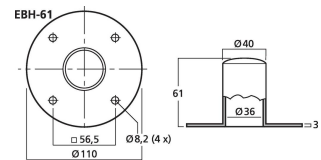

EBH-61

Bestellnummer: 110690

 Bruttopreis (EVP): CHF **11.00**
Stativeinsatz

Stativeinsatz,
 durch geringe Einbautiefe für kleinere Lautsprecherboxen geeignet

- Schwarz lackierte Stahlausführung
- Lieferung inklusive 4 Montageschrauben
- Für Standarddurchmesser (Ø 35 mm)

Herstellerinformation
 MONACOR INTERNATIONAL GmbH & Co. KG
 Zum Falsch 36
 28307 Bremen
 Deutschland
 info@monacor.de

Technische Daten:

EAN-Code	4007754191509
Nettogewicht	0,32 kg
Art	Stativeinsatz
Passend für	kleinere Lautsprecherboxen
Ausstattung	-
Material	Stahl
Farbe	Schwarz
Zentrisch belastbar/Tragfähigkeit	-
Montageflansch	Ø 110 mm
Montageplatte	-
Montagegewinde	-
VESA-Standard	-
Schwenkbar	-
Neigbar	-
Rohrdurchmesser	Ø 35 mm
Einstellbare Höhe	-
Länge	61 mm
Staumaß	-
Abmessungen	-
Gewicht	320 g
Besonderheit	-