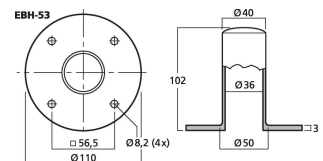

**EBH-53**

Bestellnummer: 127220

 Bruttopreis (EVP): CHF **15.50**
**Stativeinsatz**
**Stativeinsatz**  
 für Lautsprecherboxen

- Mattschwarz lackierte Stahlausführung
- Lieferung inklusive 4 Montageschrauben
- Für Standarddurchmesser (Ø 35 mm)

 Herstellerinformation  
 MONACOR INTERNATIONAL GmbH & Co. KG  
 Zum Falsch 36  
 28307 Bremen  
 Deutschland  
 info@monacor.de

**Technische Daten:**

<b>EAN-Code</b>	4007754113211
<b>Nettogewicht</b>	0,385 kg
<b>Art</b>	Stativeinsatz
<b>Passend für</b>	Lautsprecherboxen
<b>Ausstattung</b>	-
<b>Material</b>	Stahl
<b>Farbe</b>	Schwarz
<b>Zentrisch belastbar/Tragfähigkeit</b>	-
<b>Montageflansch</b>	Ø 110 mm
<b>Montageplatte</b>	-
<b>Montagegewinde</b>	-
<b>VESA-Standard</b>	-
<b>Schwenkbar</b>	-
<b>Neigbar</b>	-
<b>Rohrdurchmesser</b>	Ø 35 mm
<b>Einstellbare Höhe</b>	-
<b>Länge</b>	102 mm
<b>Staumaß</b>	-
<b>Abmessungen</b>	-
<b>Gewicht</b>	385 g
<b>Besonderheit</b>	-