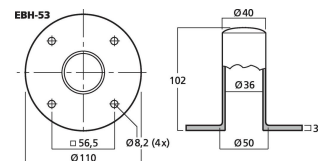

EBH-53

Bestellnummer: 127220

 Bruttopreis (EVP): CHF **15.50**
Stativeinsatz
Stativeinsatz
 für Lautsprecherboxen

- Mattschwarz lackierte Stahlausführung
- Lieferung inklusive 4 Montageschrauben
- Für Standarddurchmesser (Ø 35 mm)

Technische Daten:

EAN-Code	4007754113211
Nettogewicht	0,385 kg
Art	Stativeinsatz
Passend für	Lautsprecherboxen
Ausstattung	-
Material	Stahl
Farbe	Schwarz
Zentrisch belastbar/Tragfähigkeit	-
Montageflansch	Ø 110 mm
Montageplatte	-
Montagegewinde	-
VESA-Standard	-
Schwenkbar	-
Neigbar	-
Rohrdurchmesser	Ø 35 mm
Einstellbare Höhe	-
Länge	102 mm
Staumaß	-
Abmessungen	-
Gewicht	385 g
Besonderheit	-