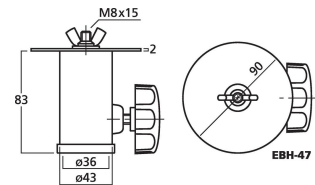

EBH-47

Bestellnummer: 111500

Bruttopreis (EVP): CHF

8.00
Stativadapter
Stativadapter

für z. B. ELA-Tonsäulen

- Passend für Stative mit Standarddurchmesser (Ø 35 mm)
- Schwarz lackierte Stahlausführung
- M8x15 mm Gewindebolzen mit Flügelmutter
- Maximale Belastbarkeit 7,5 kg

Herstellerinformation

 MONACOR INTERNATIONAL GmbH & Co. KG
 Zum Falsch 36
 28307 Bremen
 Deutschland
 info@monacor.de

Technische Daten:

EAN-Code	4007754221107
Nettogewicht	0,305 kg
Art	Stativadapter
Passend für	ELA-Tonsäulen
Ausstattung	Gewindebolzen M8x15 mm
Material	Stahl
Farbe	Schwarz
Zentrisch belastbar/Tragfähigkeit	-
Montageflansch	Ø 90 mm
Montageplatte	-
Montagegewinde	-
VESA-Standard	-
Schwenkbar	-
Neigbar	-
Rohrdurchmesser	Ø 35 mm
Einstellbare Höhe	-
Länge	83 mm
Staumaß	-
Abmessungen	-
Gewicht	305 g
Besonderheit	-