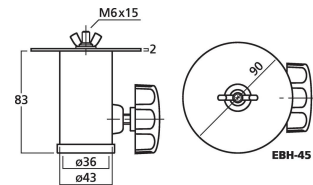

EBH-45

Bestellnummer: 118055

Bruttopreis (EVP): CHF

8.00
Stativadapter
Stativadapter

- Für ELA-Tonsäulen mit M6-Gewindebuchse wie z. B. ETS-215TW/WS, ETS-210TW/WS oder ETS-215/WS
- Passend für Stative mit Standarddurchmesser (Ø 35 mm)
- Schwarz lackierte Stahlausführung
- M6x15 mm Gewindebolzen mit Flügelmutter
- Maximale Belastbarkeit 7,5 kg

Bei ELA-Tonsäulen über 5 kg müssen aus Sicherheitsgründen beide den Tonsäulen beiliegenden Montagewinkel benutzt werden!

Technische Daten:

EAN-Code	4007754237719
Nettogewicht	0,285 kg
Art	Stativadapter
Passend für	ELA-Tonsäulen
Ausstattung	Gewindebolzen M6x15 mm
Material	Stahl
Farbe	Schwarz
Zentrisch belastbar/Tragfähigkeit	-
Montageflansch	Ø 90 mm
Montageplatte	-
Montagegewinde	-
VESA-Standard	-
Schwenkbar	-
Neigbar	-
Rohrdurchmesser	Ø 35 mm
Einstellbare Höhe	-
Länge	83 mm
Staumaß	-
Abmessungen	-
Gewicht	285 g
Besonderheit	-