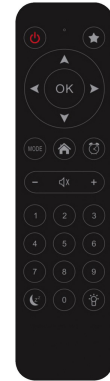

Herstellerinformation

Alan Electronics GmbH
Daimlerstrasse 1g
63303 Dreieich
Deutschland
info@albrecht-midland.de

Sicherheits- und Warnhinweise

Das Gerät wird mit lebensgefährlicher Netzspannung versorgt. Nehmen Sie deshalb niemals selbst Eingriffe daran vor und stecken Sie nichts in die Lüftungsöffnungen. Es besteht die Gefahr eines elektrischen Schlages.

Nehmen Sie das Gerät nicht in Betrieb und ziehen Sie sofort den Netzstecker aus der Steckdose, wenn sichtbare Schäden am Gerät oder am Netzkabel vorhanden sind, wenn nach einem Sturz oder Ähnlichem der Verdacht auf einen Defekt besteht, wenn Funktionsstörungen auftreten. Geben Sie das Gerät in jedem Fall zur Reparatur in eine Fachwerkstatt.

Verwenden Sie das Gerät nur im Innenbereich und schützen Sie es vor Tropf- und Spritzwasser, hoher Luftfeuchtigkeit und Hitze (zulässiger Einsatztemperaturbereich 0 - 40 °C).

Ziehen Sie den Netzstecker nie am Kabel aus der Steckdose, fassen Sie immer am Stecker an.

Soll das Gerät endgültig aus dem Betrieb genommen werden, übergeben Sie es zur umweltgerechten Entsorgung einem örtlichen Recyclingbetrieb.