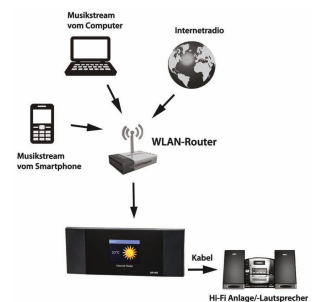

Herstellerinformation

Alan Electronics GmbH
Daimlerstrasse 1g
63303 Dreieich
Deutschland
info@albrecht-midland.de

Sicherheits- und Warnhinweise

Das Gerät wird mit lebensgefährlicher Netzspannung versorgt. Nehmen Sie deshalb niemals selbst Eingriffe daran vor und stecken Sie nichts in die Lüftungsöffnungen. Es besteht die Gefahr eines elektrischen Schlages.

Nehmen Sie das Gerät nicht in Betrieb und ziehen Sie sofort den Netzstecker aus der Steckdose, wenn sichtbare Schäden am Gerät oder am Netzkabel vorhanden sind, wenn nach einem Sturz oder Ähnlichem der Verdacht auf einen Defekt besteht, wenn Funktionsstörungen auftreten. Geben Sie das Gerät in jedem Fall zur Reparatur in eine Fachwerkstatt.

Verwenden Sie das Gerät nur im Innenbereich und schützen Sie es vor Tropf- und Spritzwasser, hoher Luftfeuchtigkeit und Hitze (zulässiger Einsatztemperaturbereich 0 - 40 °C).

Ziehen Sie den Netzstecker nie am Kabel aus der Steckdose, fassen Sie immer am Stecker an.

Soll das Gerät endgültig aus dem Betrieb genommen werden, übergeben Sie es zur umweltgerechten Entsorgung einem örtlichen Recyclingbetrieb.