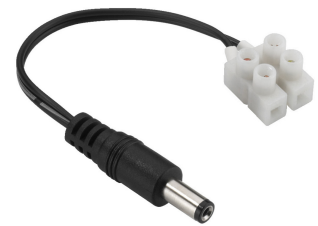

DCA-10

Bestellnummer: 80230

Bruttopreis (EVP): CHF

5.50

Stromversorgungs-Anschlusskabel

Stromversorgungs-Anschlusskabel

- Für die schnelle Installation von z. B. Überwachungskameras
- Kleinspannungsstecker 5,5/2,1 mm
- Lüsterklemme
- Polaritätskennzeichnung

Herstellerinformation
MONACOR INTERNATIONAL GmbH & Co. KG
Zum Falsch 36
28307 Bremen
Deutschland
info@monacor.de

Technische Daten:

| | |
|------------------------------------|---|
| EAN-Code | 4007754204407 |
| Nettogewicht | 0,009 kg |
| Art | Stromversorgungs-Anschlusskabel |
| Nennwert | - |
| Typ | - |
| Farbe | - |
| Material | - |
| Passend für | Überwachungskameras |
| Kompatibel mit | - |
| Stromversorgung | - |
| Zul. Einsatztemperatur | 0-40 °C |
| Abmessungen | - |
| Länge | - |
| Einbaumaße | - |
| Gewicht | 9 g |
| Anschlüsse | Kleinspannungsstecker 5,5/2,1 mm, Lüsterklemme |
| Sonstiges | - |
| Verpackungseinheit | 1 |
| Verpackungsmaße (B x H x L) | 0,105 x 0,02 x 0,14 m |
| Bruttogewicht | 0,014 kg |
| Nettogewicht | 0,009 kg |