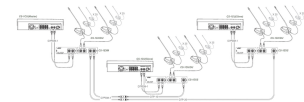

CS-1EXS

Bestellnummer: 170048

Bruttopreis (EVP): CHF **76.40**

Sprechstellenerweiterung Slave-Einheit

Sprechstellenerweiterung Slave-Einheit

- Erweiterung des Konferenzsystems CS-1 von 50 auf bis zu 150 Sprechstellen
- Versorgung über Steuereinheit CS-1CU
- Anschluss über 5 x 7-Pol-DIN-Buchse
- Inklusive 1-m-Verbindungskabel D7PDM-1

Herstellerinformation
JTS PROFESSIONAL CO., LTD.
No. 148, Gongye 9th Rd., Dali Dist.
41280 Taichung City
Taiwan
jts@jts.com.tw

EU-Bevollmächtigter
MONACOR INTERNATIONAL GmbH & Co. KG
Zum Falsch 36
28307 Bremen
Deutschland
info@monacor.de

Empfohlenes Zubehör

D7P-1	Verlängerungskabel 7P-DIN, 1m
D7P-10	Verlängerungskabel 7P-DIN, 10m
D7P-20	Verlängerungskabel 7P-DIN, 20m
D7P-3	Verlängerungskabel 7P-DIN, 3m
D7P-5	Verlängerungskabel 7P-DIN, 5m

Technische Daten:

EAN-Code	4007754260113
Nettogewicht	0,28 kg
Art	Erweiterungseinheit, Slave
Nennwert	-
Typ	-
Farbe	-
Material	-
Passend für	CS-1 Konferenzsystem
Kompatibel mit	-
Stromversorgung	über Steuereinheit CS-1CU
Zul. Einsatztemperatur	-
Abmessungen	115 x 38 x 65 mm
Länge	-
Einbaumaße	-
Gewicht	196 g
Anschlüsse	2 x 7-Pol-DIN-Buchse (Anschluss für Steuergerät), □□□□2 x 7-Pol-DIN-Buchse (Anschluss für Sprechstellen), □□□□1 x 7-Pol-DIN-Buchse (Anschluss für Erweiterung, Master)
Sonstiges	Zubehör: 1-m-Verbindungskabel D7PDM-1
Verpackungseinheit	1
Verpackungsmaße (B x H x L)	0,125 x 0,085 x 0,26 m
Bruttogewicht	0,42 kg
Nettogewicht	0,28 kg