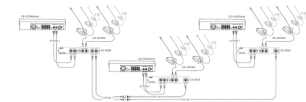

CS-1EXS

Bestellnummer: 170048

 Bruttopreis (EVP): CHF **76.40**
Sprechstellenerweiterung Slave-Einheit
Sprechstellenerweiterung Slave-Einheit

- Erweiterung des Konferenzsystems CS-1 von 50 auf bis zu 150 Sprechstellen
- Versorgung über Steuereinheit CS-1CU
- Anschluss über 5 x 7-Pol-DIN-Buchse
- Inklusive 1-m-Verbindungskabel D7PDM-1

Empfohlenes Zubehör

D7P-1	Verlängerungskabel 7P-DIN, 1m
D7P-10	Verlängerungskabel 7P-DIN, 10m
D7P-20	Verlängerungskabel 7P-DIN, 20m
D7P-3	Verlängerungskabel 7P-DIN, 3m
D7P-5	Verlängerungskabel 7P-DIN, 5m

Technische Daten:

EAN-Code	4007754260113
Nettogewicht	0,28 kg
Art	Erweiterungseinheit, Slave
Nennwert	-
Typ	-
Farbe	-
Material	-
Passend für	CS-1 Konferenzsystem
Kompatibel mit	-
Stromversorgung	über Steuereinheit CS-1CU
Zul. Einsatztemperatur	-
Abmessungen	115 x 38 x 65 mm
Länge	-
Einbaumaße	-
Gewicht	196 g
Anschlüsse	2 x 7-Pol-DIN-Buchse (Anschluss für Steuergerät), □□□□2 x 7-Pol-DIN-Buchse (Anschluss für Sprechstellen), □□□□1 x 7-Pol-DIN-Buchse (Anschluss für Erweiterung, Master)
Sonstiges	Zubehör: 1-m-Verbindungskabel D7PDM-1
Verpackungseinheit	1
Verpackungsmaße (B x H x L)	0,125 x 0,085 x 0,26 m
Bruttogewicht	0,42 kg
Nettogewicht	0,28 kg