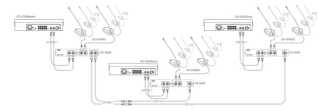

CS-1CU

Bestellnummer: 173060

Bruttopreis (EVP): CHF **459.40**

Steuergerät, die Leitzentrale des Konferenzsystems

Konferenzsystem CS-1

Ihre Meinung findet Gehör! Das Steuergerät CS-1CU, die Sprechstelle für die Konferenzleitung CS-1CH und die Sprechstelle für die Konferenzteilnehmer CS-1DU bilden zusammen ein Konferenzsystem mit umfangreichen Konfigurationsmöglichkeiten für maximale Flexibilität.

Steuergerät, die Leitzentrale des Konferenzsystems

- Für den Aufbau eines Systems mit bis zu 50 Sprechstellen (2 x 25)
- Betriebsspannungsversorgung für Sprechstellen
- Integrierter Lautsprecher
- Kopfhöreranschluss
- Tastensperre
- Datum- und Uhrzeitanzeige
- Stoppuhr
- Testfunktion für angeschlossene Sprechstellen
- Anschlussmöglichkeiten für optional erhältliche Geräte wie externes Mikrofon, Telefonkoppler, Signalbearbeitungsgeräte (z. B. Equalizer), Aufnahmegeräte, Verstärker, Audio-Line-Quellen

AV-views 02/2010

„Ein Konferenzsystem, solide und zuverlässig aufgebaut. Die Sprachverständlichkeit des Systems ist gut.“

Empfohlenes Zubehör

CS-1EXM	Sprechstellenerweiterung Master-Einheit
CS-1EXS	Sprechstellenerweiterung Slave-Einheit
CS-1CH	Konferenz-Tischmikrofon-Master-Konferenzleiter
CS-1DU	Konferenz-Tischmikrofon-Slave-Teilnehmer
D7P-10	Verlängerungskabel 7P-DIN, 10m
D7P-20	Verlängerungskabel 7P-DIN, 20m
IT-12M	Dolmetscher Basiseinheit, Signalverteiler
D7P-1	Verlängerungskabel 7P-DIN, 1m
D7P-5	Verlängerungskabel 7P-DIN, 5m
D7P-3	Verlängerungskabel 7P-DIN, 3m
ACP-300/50	Professionelles Stereo-Audiokabel, 50 Ohm, 3m