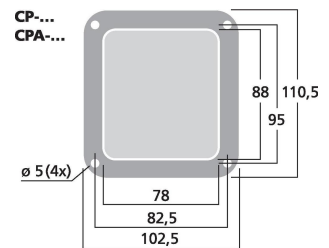

CP-6/SW

Bestellnummer: 128090

Bruttopreis (EVP): CHF

6.50

PA-Terminal

Terminals

für den PA-Boxenbau und universellen Einsatz, versenker Einbau, bestückt oder als Einbauschalen mit Bohrungen, stabile Stahlausführung, schwarz lackiert.

PA-Terminal

- 1 x SPEAKON
- Ohne Armaturen

Herstellerinformation

MONACOR INTERNATIONAL GmbH & Co. KG
Zum Falsch 36
28307 Bremen
Deutschland
info@monacor.de

Empfohlenes Zubehör

MZF-8614	Imbus - Holzschrauben 4x16mm 16 Stk 1/4
NL2MP	Speakon Einbaubuchse 2pol.
NL4MP	Speakon Einbaubuchse 4pol.
MDM-5	LS-Schaumdichtstreifen
NL-2MP	LS-Schaumdichtstreifen

Technische Daten:

EAN-Code	4007754131062
Nettogewicht	0,127 kg
Art	PA-Terminal
Nennwert	-
Typ	ohne Armaturen
Farbe	Schwarz
Material	Metall
Passend für	1 x SPEAKON
Kompatibel mit	-
Stromversorgung	-
Zul. Einsatztemperatur	0-40 °C
Abmessungen	102,5 x 110,5
Länge	-
Einbaumaße	-
Gewicht	127 g
Anschlüsse	-
Sonstiges	-
Verpackungseinheit	1
Verpackungsmaße (B x H x L)	0,105 x 0,02 x 0,11 m
Bruttogewicht	0,13 kg
Nettogewicht	0,127 kg