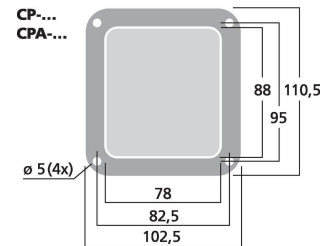

CP-5/SW

Bestellnummer: 128070

Bruttopreis (EVP): CHF

6.00

PA-Terminal

Terminals

für den PA-Boxenbau und universellen Einsatz, versenker Einbau, bestückt oder als Einbauschalen mit Bohrungen, stabile Stahlausführung, schwarz lackiert.

PA-Terminal

- Bohrungen für 2 x SPEAKON
- Ohne Armaturen

Herstellerinformation
 MONACOR INTERNATIONAL GmbH & Co. KG
 Zum Falsch 36
 28307 Bremen
 Deutschland
 info@monacor.de

Empfohlenes Zubehör

MZF-8614	Imbus - Holzschrauben 4x16mm 16 Stk 1/4
NL2MP	Speakon Einbaubuchse 2pol.
NL4MP	Speakon Einbaubuchse 4pol.
MDM-5	LS-Schaumdichtstreifen
NL-2MP	LS-Schaumdichtstreifen

Technische Daten:

EAN-Code	4007754131048
Nettogewicht	0,121 kg
Art	PA-Terminal
Nennwert	-
Typ	-
Farbe	Schwarz
Material	Metall
Passend für	2 x SPEAKON (ohne Armaturen)
Kompatibel mit	-
Stromversorgung	-
Zul. Einsatztemperatur	0-40 °C
Abmessungen	102,5 x 110,5 mm
Länge	-
Einbaumaße	-
Gewicht	121 g
Anschlüsse	-
Sonstiges	-
Verpackungseinheit	1
Verpackungsmaße (B x H x L)	0,105 x 0,02 x 0,11 m
Bruttogewicht	0,12 kg
Nettogewicht	0,121 kg