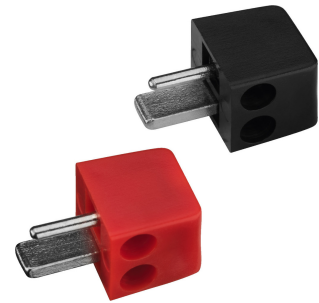

CP-20

Bestellnummer: 141640

Bruttopreis (EVP): CHF **2.90**

DIN-Lautsprecherstecker-Paar

DIN-Lautsprecherstecker-Paar

- Schraub-Klemm-Verbindung
- Für Kabel bis Ø 3 mm/4 mm²

Herstellerinformation
MONACOR INTERNATIONAL GmbH & Co. KG
Zum Falsch 36
28307 Bremen
Deutschland
info@monacor.de

PAAR
PAIR

Technische Daten:

EAN-Code	4007754132533
Nettogewicht	0,005 kg
Art	DIN-Lautsprecherstecker
Nennwert	-
Typ	Schraub-Klemm-Verbindung
Farbe	Rot/Schwarz
Material	Metall
Passend für	Für Kabel bis Ø 3 mm/4 mm ²
Kompatibel mit	-
Stromversorgung	-
Zul. Einsatztemperatur	0-40 °C
Abmessungen	-
Länge	-
Einbaumaße	-
Gewicht	5 g (Paar)
Anschlüsse	-
Sonstiges	-
Verpackungseinheit	2
Verpackungsmaße (B x H x L)	0,08 x 0,01 x 0,11 m
Bruttogewicht	0,01 kg
Nettogewicht	0,005 kg