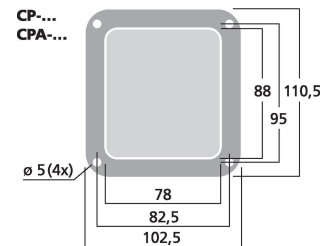

CP-1/SW

Bestellnummer: 127990

Bruttopreis (EVP): CHF

4.70

PA-Terminal

Terminals

für den PA-Boxenbau und universellen Einsatz, versenkter Einbau, bestückt oder als Einbauschalen mit Bohrungen, stabile Stahlausführung, schwarz lackiert.

PA-Terminal

- Für individuelle Einbauten
- Ohne Bohrungen und Armaturen

Herstellerinformation
MONACOR INTERNATIONAL GmbH & Co. KG
Zum Falsch 36
28307 Bremen
Deutschland
info@monacor.de

Empfohlenes Zubehör

MZF-8614	Imbus - Holzschrauben 4x16mm 16 Stk
MDM-5	LS-Schaumdichtstreifen

Technische Daten:

EAN-Code	4007754130935
Nettogewicht	0,133 kg
Art	LS-Terminal
Nennwert	-
Typ	-
Farbe	Schwarz
Material	Metall
Passend für	individuelle Einbauten
Kompatibel mit	-
Stromversorgung	-
Zul. Einsatztemperatur	0-40 °C
Abmessungen	102,5 x 110,5 mm
Länge	-
Einbaumaße	-
Gewicht	133 g
Anschlüsse	-
Sonstiges	-
Verpackungseinheit	1
Verpackungsmaße (B x H x L)	0,1 x 0,02 x 0,11 m
Bruttogewicht	0,135 kg
Nettogewicht	0,133 kg