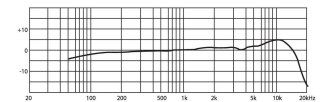

CM-235IF

Bestellnummer: 235970

 Bruttopreis (EVP): CHF **219.40**
Elektret-Kopfbügelmikrofon
Elektret-Kopfbügelmikrofon

- Hochwertige Mikrofonkapsel mit Kugelcharakteristik
- Sehr gute Trageeigenschaften
- Verstellbarer Kopfbügel
- Austauschbares Anschlusskabel
- Für Kinder geeignet
- Hochflexibler Schwanenhals-Kapselarm
- Tropfring (schützt die Kapsel vor Feuchtigkeit)
- 4-Pol-Mini-XLR-Kupplung zum Anschluss an IN-/PT-/UF-Taschensender
- Anschlusskabel 801TG mit 3,5-mm-Klinkenstecker für die Verwendung an unseren Tour-Guide-Systemen optional erhältlich
- Lieferung inklusive Beutel und Windschutz

Technische Daten:

EAN-Code	4007754248098
Nettogewicht	0,047 kg
Art	Kopfbügelmikrofon
Ausführung	
Übertragungsart	Kabel
Charakteristik	Kugel
System	Elektret
Trägerfrequenzbereich	-
Sendeleistung	-
Stromversorgung	-
Betriebsdauer	-
Audio-Frequenzbereich	50-18000 Hz
Nennimpedanz	1,8 kΩ
Empfindlichkeit	2,2 mV/Pa
Signal/Rauschabstand	-
Maximaler Schalldruck	130 dB
Speisung	Taschensender IN-/PT-/UF-Reihe oder PS-500
Schwannenhalslänge	-
Gehäusematerial	-
Zul. Einsatztemperatur	0-40 °C
Abmessungen	-
Gewicht	17 g
Kabel	-
Anschluss	4-Pol-Mini-XLR(optional 3,5-mm-Stereoklinke, 3-Pol-Mini-XLR oder 4-Pol-Hirose-Anschluss)
Verpackungsmaße (B x H x L)	0,145 x 0,1 x 0,185 m
Bruttogewicht	0,208 kg
Nettogewicht	0,047 kg