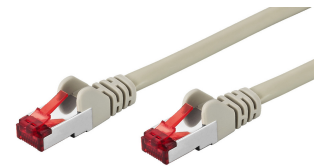

**CAT-620**

Bestellnummer: 68280

 Bruttopreis (EVP): CHF **29.00**

**Cat-6-Netzwerkkabel, mehrfach geschirmt, S/FTP**
**Cat-6-Netzwerkkabel, mehrfach geschirmt, S/FTP**

- 1 GBit/s
- Leiterpaare in Metallfolie (PiMF)
- Gesamt-Geflechschirm
- RJ45-Stecker mit angespritzter Kabeltülle
- Vergoldete Kontaktflächen
- Belegung nach EIA/TIA 568
- Kabelspezifikation 4x2xAWG 27/7 CU

**Empfohlenes Zubehör**

CAT-6025	Cat-6 Netzwerkkabel, 0.25m
CAT-62	Cat-6-Netzwerkkabel, 2m
CAT-63	Cat-6-Netzwerkkabel, 3m
CAT-6100	Cat-6-Netzwerkkabel, 3m

**Technische Daten:**

<b>Einsatzzweck</b>	1000BASE-T Ethernet
<b>Armaturen</b>	2 x RJ45-Stecker
<b>Kabelspezifikation</b>	4x2xAWG 27/7 CU, S/FTP
<b>Länge</b>	20 m
<b>Farbe</b>	Grau
<b>Kabeldurchmesser</b>	
<b>Metermarkierung</b>	-
<b>Minimaler Biegeradius</b>	-
<b>Schirmung</b>	S/FTP
<b>Schirmungsmaß</b>	-
<b>Impedanz</b>	-
<b>Dämpfung</b>	-
<b>Kapazität</b>	-
<b>Belastbarkeit</b>	Cat6, 250 MHz
<b>Innenleiter</b>	-
<b>Aderanzahl</b>	4 x 2 Paar
<b>Material</b>	-
<b>Verpackung</b>	-
<b>Gewicht</b>	0,628 kg
<b>Besonderheit</b>	-
<b>Sonstiges</b>	-