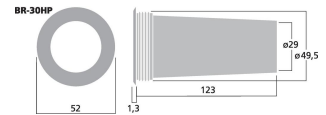

BR-30HP

Bestellnummer: 128610

Bruttopreis (EVP): CHF

2.90

Bassreflexrohr SV=6,6 cm²

Bassreflexrohr SV=6,6 cm²

- High-Power-Ausführung
- Stabiles Rohr für Mini-Lautsprecher (exakter Ausschnitt vorausgesetzt)

Herstellerinformation
MONACOR INTERNATIONAL GmbH & Co. KG
Zum Falsch 36
28307 Bremen
Deutschland
info@monacor.de

Technische Daten:

EAN-Code	4007754138467
Nettogewicht	0,019 kg
Innen-Ø	Ø 29 mm
Außen-Ø	Ø 49,5 mm
Länge	123 mm
Flansch-Ø	Ø 52 mm
Fläche (SV)	6,6 cm ²
Material	Kunststoff