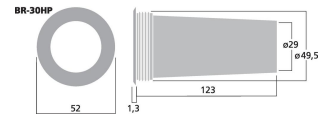

BR-30HP

Bestellnummer: 128610

Bruttopreis (EVP): CHF

2.90

Bassreflexrohr SV=6,6 cm²

Bassreflexrohr SV=6,6 cm²

- High-Power-Ausführung
- Stabiles Rohr für Mini-Lautsprecher (exakter Ausschnitt vorausgesetzt)

Technische Daten:

EAN-Code	4007754138467
Nettogewicht	0,019 kg
Innen-Ø	Ø 29 mm
Außen-Ø	Ø 49,5 mm
Länge	123 mm
Flansch-Ø	Ø 52 mm
Fläche (SV)	6,6 cm ²
Material	Kunststoff