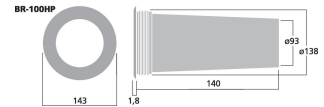

BR-100HP

Bestellnummer: 128600

Bruttopreis (EVP): CHF **9.00**

Bassreflexrohr SV=69,4 cm²

Bassreflexrohr SV=69,4 cm²

- High-Power-Ausführung
- Hohe mechanische Stabilität in der Montage (exakter Ausschnitt vorausgesetzt)

Herstellerinformation
MONACOR INTERNATIONAL GmbH & Co. KG
Zum Falsch 36
28307 Bremen
Deutschland
info@monacor.de

Technische Daten:

EAN-Code	4007754138450
Nettogewicht	0,1 kg
Innen-Ø	Ø 93 mm
Außen-Ø	Ø 138 mm
Länge	140 mm
Flansch-Ø	Ø 143 mm
Fläche (SV)	69,4 cm ²
Material	Kunststoff