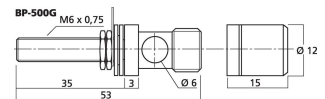

BP-500G

Bestellnummer: 342430

 Bruttopreis (EVP): CHF **29.00**
LS-Polklemmen-Paar
LS-Polklemmen-Paar

- Hochwertige vergoldete Ausführung
- Schraub- und steckbar
- Für Holzgehäuse bis 25 mm
- Für Metallgehäuse isoliert einsetzbar

**PAAR
PAIR**
Technische Daten:

EAN-Code	4007754001754
Nettogewicht	0,037 kg
Art	LS-Polklemmen
Nennwert	-
Typ	schraub/steckbar
Farbe	Vergoldet
Material	Metall
Passend für	Holzgehäuse bis 25 mm/Metallgehäuse isoliert einsetzbar
Kompatibel mit	-
Stromversorgung	-
Zul. Einsatztemperatur	0-40 °C
Abmessungen	siehe Zeichnung
Länge	-
Einbaumaße	-
Gewicht	37 g
Anschlüsse	-
Sonstiges	-
Verpackungseinheit	2
Verpackungsmaße (B x H x L)	0,095 x 0,015 x 0,105 m
Bruttogewicht	0,042 kg
Nettogewicht	0,037 kg