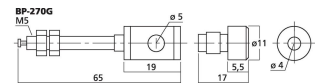

BP-270G

Bestellnummer: 342560

 Bruttopreis (EVP): CHF **18.00**
LS-Polklemmen-Paar
LS-Polklemmen-Paar

- Stabile vergoldete Ausführung
- Schraub- und steckbar
- Für Holzgehäuse bis 33 mm

Herstellerinformation
 MONACOR INTERNATIONAL GmbH & Co. KG
 Zum Falsch 36
 28307 Bremen
 Deutschland
 info@monacor.de

**PAAR
PAIR**
Technische Daten:

EAN-Code	4007754064056
Nettogewicht	0,045 kg
Art	LS-Polklemmen
Nennwert	-
Typ	schraub/steckbar
Farbe	Vergoldet
Material	Metall
Passend für	Holzgehäuse bis 33 mm
Kompatibel mit	-
Stromversorgung	-
Zul. Einsatztemperatur	0-40 °C
Abmessungen	siehe Zeichnung
Länge	-
Einbaumaße	-
Gewicht	45 g (Paar)
Anschlüsse	-
Sonstiges	-
Verpackungseinheit	2
Verpackungsmaße (B x H x L)	0,095 x 0,012 x 0,16 m
Bruttogewicht	0,05 kg
Nettogewicht	0,045 kg