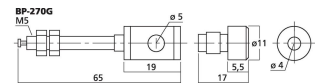

**BP-270G**

Bestellnummer: 342560

 Bruttopreis (EVP): CHF **18.00**
**LS-Polklemmen-Paar**
**LS-Polklemmen-Paar**

- Stabile vergoldete Ausführung
- Schraub- und steckbar
- Für Holzgehäuse bis 33 mm

**PAAR  
PAIR**
**Technische Daten:**

<b>EAN-Code</b>	4007754064056
<b>Nettogewicht</b>	0,045 kg
<b>Art</b>	LS-Polklemmen
<b>Nennwert</b>	-
<b>Typ</b>	schraub/steckbar
<b>Farbe</b>	Vergoldet
<b>Material</b>	Metall
<b>Passend für</b>	Holzgehäuse bis 33 mm
<b>Kompatibel mit</b>	-
<b>Stromversorgung</b>	-
<b>Zul. Einsatztemperatur</b>	0-40 °C
<b>Abmessungen</b>	siehe Zeichnung
<b>Länge</b>	-
<b>Einbaumaße</b>	-
<b>Gewicht</b>	45 g (Paar)
<b>Anschlüsse</b>	-
<b>Sonstiges</b>	-
<b>Verpackungseinheit</b>	2
<b>Verpackungsmaße (B x H x L)</b>	0,095 x 0,012 x 0,16 m
<b>Bruttopreis</b>	0,05 kg
<b>Nettogewicht</b>	0,045 kg