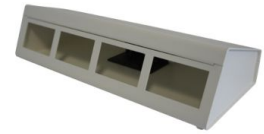

BOX-4FLF-EL

Bestellnummer: BOX-4FLF-EL

 Bruttopreis (EVP): CHF **216.45**

Elegante Anschlussbox fÄ¼r 4 FLF, ws, Stahlblech

Elegante Anschlussbox für 4 FLF, Stahlblech, pulverbeschichtet, weiss, rückseitige Kabeleinführung mit integrierter Zugentlastung und Bürste, 4 Befestigungslöcher, 4 Gummifüsse mitgeliefert, Masse: 265 x 118 x 68 mm

Elegante Anschlussbox für 4 FLF, Stahlblech, pulverbeschichtet, weiss, rückseitige Kabeleinführung mit integrierter Zugentlastung und Bürste, 4 Befestigungslöcher, 4 Gummifüsse mitgeliefert, Masse: 265 x 118 x 68 mm

Empfohlenes Zubehör

FLF/2BNC	FLF-Montage-Set konfektioniert
FLF/2CI/3.5/VGA	FLF weiss bestÄ¼ckt mit 2x Cinchbuchsen, 3.5mm
FLF/2CINCH	FLF-Montage-Set konfektioniert
FLF/2CINCH/BNC	FLF-Montage-Set konfektioniert
FLF/2CINCH/VGA	FLF-Montage Set konfektioniert
FLF/2CINCH/YC	FLF-Montage-Set konfektioniert
FLF/2CINCH/YC-F	FLF-Montage-Set weiss mit 2x Cinch , 1x YC-Durchf.
FLF/3.5	FLF-Montage-Set weiss mit 2x Cinch , 1x YC-Durchf.
FLF/3.5/VGA	FLF-Montagepl.,63x38mm
FLF/3.5-KBS	FLF-Montageplatte, bestÄ¼ckt, weiss
FLF/3.5KBS/VGA	FLF-Montagepl.,63x38mm,3.5mm Klinke mit Kabel, VGA
FLF/3CINCH	FLF-Montage-Set weiss
FLF/BNC	FLF-Montage-Set weiss
FLF/BNC/YC	FLF-Montage-Set weiss
FLF/BNC/YC-F	FLF-Montage-Set weiss
FLF/DPPORT-KBS	FLF weiss bestÄ¼ckt mit DisplayPort 20cm Kabel
FLF/DSUB-9	FLF weiss bestÄ¼ckt mit 1x 9pol. DSUB f,f
FLF/DVI	FLF weiss bestÄ¼ckt mit DVI-I Gender Changer f,f
FLF/HDMI	FLF weiss bestÄ¼ckt mit HDMI-DurchfÄ¼hrung
FLF/HDMI-SKA	FLF mit HDMI-Buchse
FLF/VGA	FLF-Montage-Set konfektioniert
FLF/VGA-S	FLF weiss mit Ausschnitt fÄ¼r D-SUB 9p und 15p
FLF/YC	FLF-Montage Set bestÄ¼ckt mit 1x S-VHS Buchse
FLF1/2D	FLF Montageplatte 63x38mm 2x D-Serie Ausschnitt