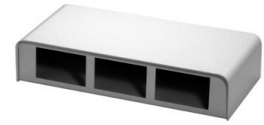

BOX-3FLF

Bestellnummer: BOX-3FLF

 Bruttopreis (EVP): CHF **129.55**

Anschlussbox f. 3FLF, ws, Stahlblech, RA¼ckseit.

Anschlussbox für 3 FLF, weiss, Stahlblech, pulverbeschichtet, Rückseitige Kabeleinführung mit Zugentlastung und Bürste, 4 Befestigungslöcher, 4 Gummifüsse mitgeliefert, Masse 212x112x48 mm

Anschlussbox für 3 FLF, weiss, Stahlblech, pulverbeschichtet, Rückseitige Kabeleinführung mit Zugentlastung und Bürste, 4 Befestigungslöcher, 4 Gummifüsse mitgeliefert, Masse 212x112x48 mm

Empfohlenes Zubehör

FLF/2BNC	FLF-Montage-Set konfektioniert
FLF/2CI/3.5/VGA	FLF weiss bestÄ¼ckt mit 2x Cinchbuchsen, 3.5mm
FLF/2CINCH	FLF-Montage-Set konfektioniert
FLF/2CINCH/BNC	FLF-Montage-Set konfektioniert
FLF/2CINCH/VGA	FLF-Montage Set konfektioniert
FLF/2CINCH/YC	FLF-Montage-Set konfektioniert
FLF/2CINCH/YC-F	FLF-Montage-Set weiss mit 2x Cinch , 1x YC-Durchf.
FLF/3.5	FLF-Montage-Set weiss mit 2x Cinch , 1x YC-Durchf.
FLF/3.5/VGA	FLF-Montagepl.,63x38mm
FLF/3.5-KBS	FLF-Montageplatte, bestÄ¼ckt, weiss
FLF/3.5KBS/VGA	FLF-Montagepl.,63x38mm,3.5mm Klinke mit Kabel, VGA
FLF/3CINCH	FLF-Montage-Set weiss
FLF/BNC	FLF-Montage-Set weiss
FLF/BNC/YC	FLF-Montage-Set weiss
FLF/BNC/YC-F	FLF-Montage-Set weiss
FLF/DPPORT-KBS	FLF weiss bestÄ¼ckt mit DisplayPort 20cm Kabel
FLF/DSUB-9	FLF weiss bestÄ¼ckt mit 1x 9pol. DSUB f,f
FLF/DVI	FLF weiss bestÄ¼ckt mit DVI-I Gender Changer f,f
FLF/HDMI	FLF weiss bestÄ¼ckt mit HDMI-DurchfÄ¼hrung
FLF/HDMI-SKA	FLF mit HDMI-Buchse
FLF/VGA	FLF-Montage-Set konfektioniert
FLF/VGA-S	FLF weiss mit Ausschnitt fÄ¼r D-SUB 9p und 15p
FLF/YC	FLF-Montage Set bestÄ¼ckt mit 1x S-VHS Buchse
FLF1/2D	FLF Montageplatte 63x38mm 2x D-Serie Ausschnitt
FLF1-BLIND	FLF Montageplatte 63x38mm Blindplatte, weiss
FLF1-SCHALT	FLF Montageplatte 63x38mm Blindplatte, weiss