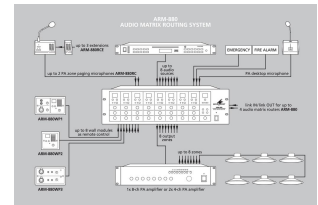

Herstellerinformation

MONACOR INTERNATIONAL GmbH & Co. KG
Zum Falsch 36
28307 Bremen
Deutschland
info@monacor.de

Sicherheits- und Warnhinweise

Das Gerät wird mit lebensgefährlicher Netzspannung versorgt. Nehmen Sie deshalb niemals selbst Eingriffe daran vor und stecken Sie nichts in die Lüftungsöffnungen. Es besteht die Gefahr eines elektrischen Schlages. Nehmen Sie das Gerät nicht in Betrieb und ziehen Sie sofort den Netzstecker aus der Steckdose, wenn sichtbare Schäden am Gerät oder am Netzkabel vorhanden sind, wenn nach einem Sturz oder Ähnlichem der Verdacht auf einen Defekt besteht, wenn Funktionsstörungen auftreten. Geben Sie das Gerät in jedem Fall zur Reparatur in eine Fachwerkstatt. Verwenden Sie das Gerät nur im Innenbereich und schützen Sie es vor Tropf- und Spritzwasser, hoher Luftfeuchtigkeit und Hitze (zulässiger Einsatztemperaturbereich 0 - 40 °C). Ziehen Sie den Netzstecker nie am Kabel aus der Steckdose, fassen Sie immer am Stecker an. Soll das Gerät endgültig aus dem Betrieb genommen werden, übergeben Sie es zur umweltgerechten Entsorgung einem örtlichen Recyclingbetrieb.