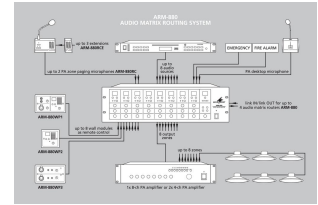

Herstellerinformation

MONACOR INTERNATIONAL GmbH & Co. KG
Zum Falsch 36
28307 Bremen
Deutschland
info@monacor.de

Sicherheits- und Warnhinweise

Das Gerät wird mit lebensgefährlicher Netzspannung versorgt. Nehmen Sie deshalb niemals selbst Eingriffe daran vor und stecken Sie nichts in die Lüftungsöffnungen. Es besteht die Gefahr eines elektrischen Schlages. Nehmen Sie das Gerät nicht in Betrieb und ziehen Sie sofort den Netzstecker aus der Steckdose, wenn sichtbare Schäden am Gerät oder am Netzkabel vorhanden sind, wenn nach einem Sturz oder Ähnlichem der Verdacht auf einen Defekt besteht, wenn Funktionsstörungen auftreten. Geben Sie das Gerät in jedem Fall zur Reparatur in eine Fachwerkstatt. Verwenden Sie das Gerät nur im Innenbereich und schützen Sie es vor Tropf- und Spritzwasser, hoher Luftfeuchtigkeit und Hitze (zulässiger Einsatztemperaturbereich 0 - 40 °C). Ziehen Sie den Netzstecker nie am Kabel aus der Steckdose, fassen Sie immer am Stecker an. Soll das Gerät endgültig aus dem Betrieb genommen werden, übergeben Sie es zur umweltgerechten Entsorgung einem örtlichen Recyclingbetrieb.