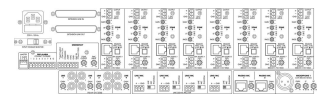

Herstellerinformation

MONACOR INTERNATIONAL GmbH & Co. KG
Zum Falsch 36
28307 Bremen
Deutschland
info@monacor.de

Sicherheits- und Warnhinweise

Das Gerät wird mit lebensgefährlicher Netzspannung versorgt. Nehmen Sie deshalb niemals selbst Eingriffe daran vor und stecken Sie nichts in die Lüftungsöffnungen. Es besteht die Gefahr eines elektrischen Schlages. Nehmen Sie das Gerät nicht in Betrieb und ziehen Sie sofort den Netzstecker aus der Steckdose, wenn sichtbare Schäden am Gerät oder am Netzkabel vorhanden sind, wenn nach einem Sturz oder Ähnlichem der Verdacht auf einen Defekt besteht, wenn Funktionsstörungen auftreten. Geben Sie das Gerät in jedem Fall zur Reparatur in eine Fachwerkstatt. Verwenden Sie das Gerät nur im Innenbereich und schützen Sie es vor Tropf- und Spritzwasser, hoher Luftfeuchtigkeit und Hitze (zulässiger Einsatztemperaturbereich 0 - 40 °C). Ziehen Sie den Netzstecker nie am Kabel aus der Steckdose, fassen Sie immer am Stecker an. Soll das Gerät endgültig aus dem Betrieb genommen werden, übergeben Sie es zur umweltgerechten Entsorgung einem örtlichen Recyclingbetrieb.