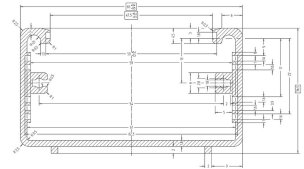

AH-63/SW

Bestellnummer: 333030

Bruttopreis (EVP): CHF **20.00**

Gehäuse, 65 x 36,5 x 207 mm, schwarz

Gehäuse

- Stranggepresstes U-Profil mit Einschubnuten für gedruckte Schaltungen
- Auswechselbare Frontplatte mit Schutzfolie aus 1,5-mm-Alu-Blech
- Seitenabdeckung aus mattschwarzem ABS-Kunststoff
- Materialoberfläche schwarz
- Gesamthöhe: 36,5 mm

Herstellerinformation
MONACOR INTERNATIONAL GmbH & Co. KG
Zum Falsch 36
28307 Bremen
Deutschland
info@monacor.de

Technische Daten:

EAN-Code	4007754074376
Nettogewicht	0,235 kg
Einsatzzweck	Gehäuse
Material	Alu-Blech, ABS-Kunststoff, schwarz
Abmessungen	65 x 36,5 x 207 mm
Breite	65 mm
Höhe	36,5 mm
Länge	207 mm
Platinenmaße	62 x 200 mm
Gewicht	235 g